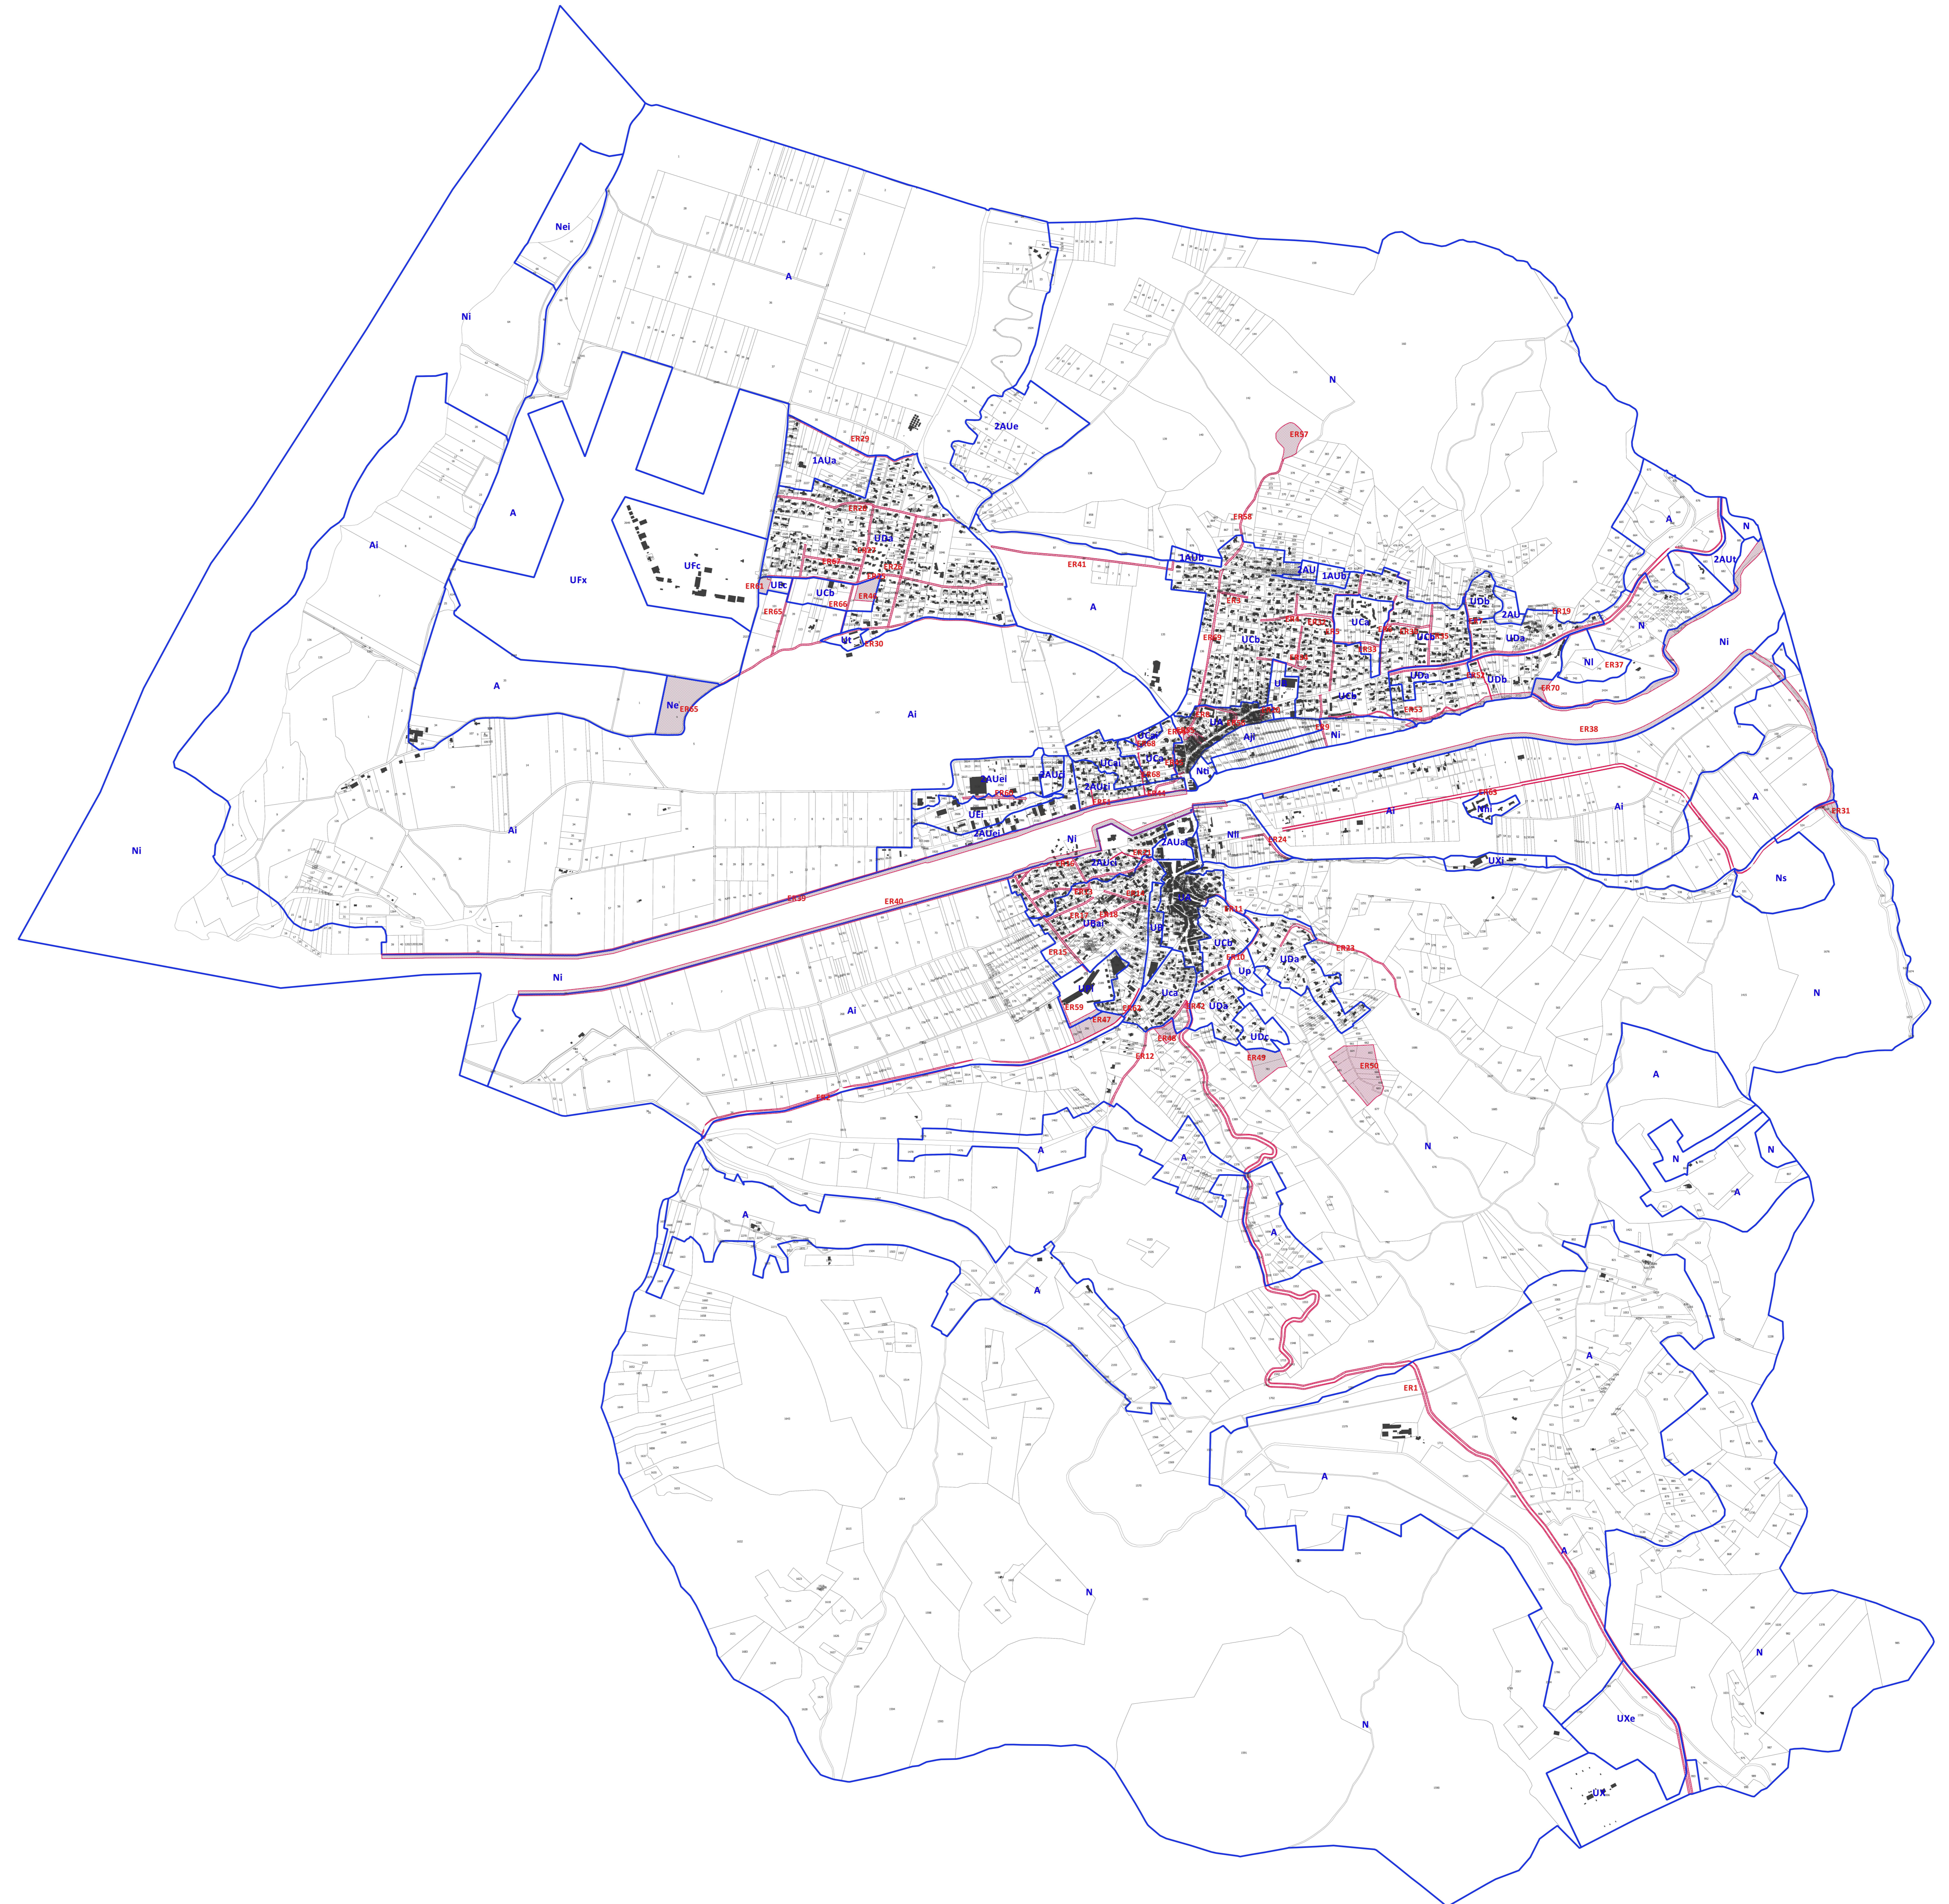

PLAN LOCAL D'URBANISME VINON-SUR-VERDON

DOCUMENTS
GRAPHIQUES

Emplacements
réservés

TABLEAU D'ASSEMBLAGE

Zones U, AU, A et N du PLU
 Périmètre des zones (ex: UAa)

Emplacement réservé

Cadastre
 Bâti
 Parcelle

MODIFICATION SIMPLIFIEE N°1
Approuvé le

Échelle :
1/10000ème

Commune de Vinon-sur-Verdon
 Mairie de Vinon-sur-Verdon
 66, Avenue de la Libération
 83560 VINON-SUR-VERDON
 Tél. : 04.92.78.80.31 | Fax : 04.92.78.93.20