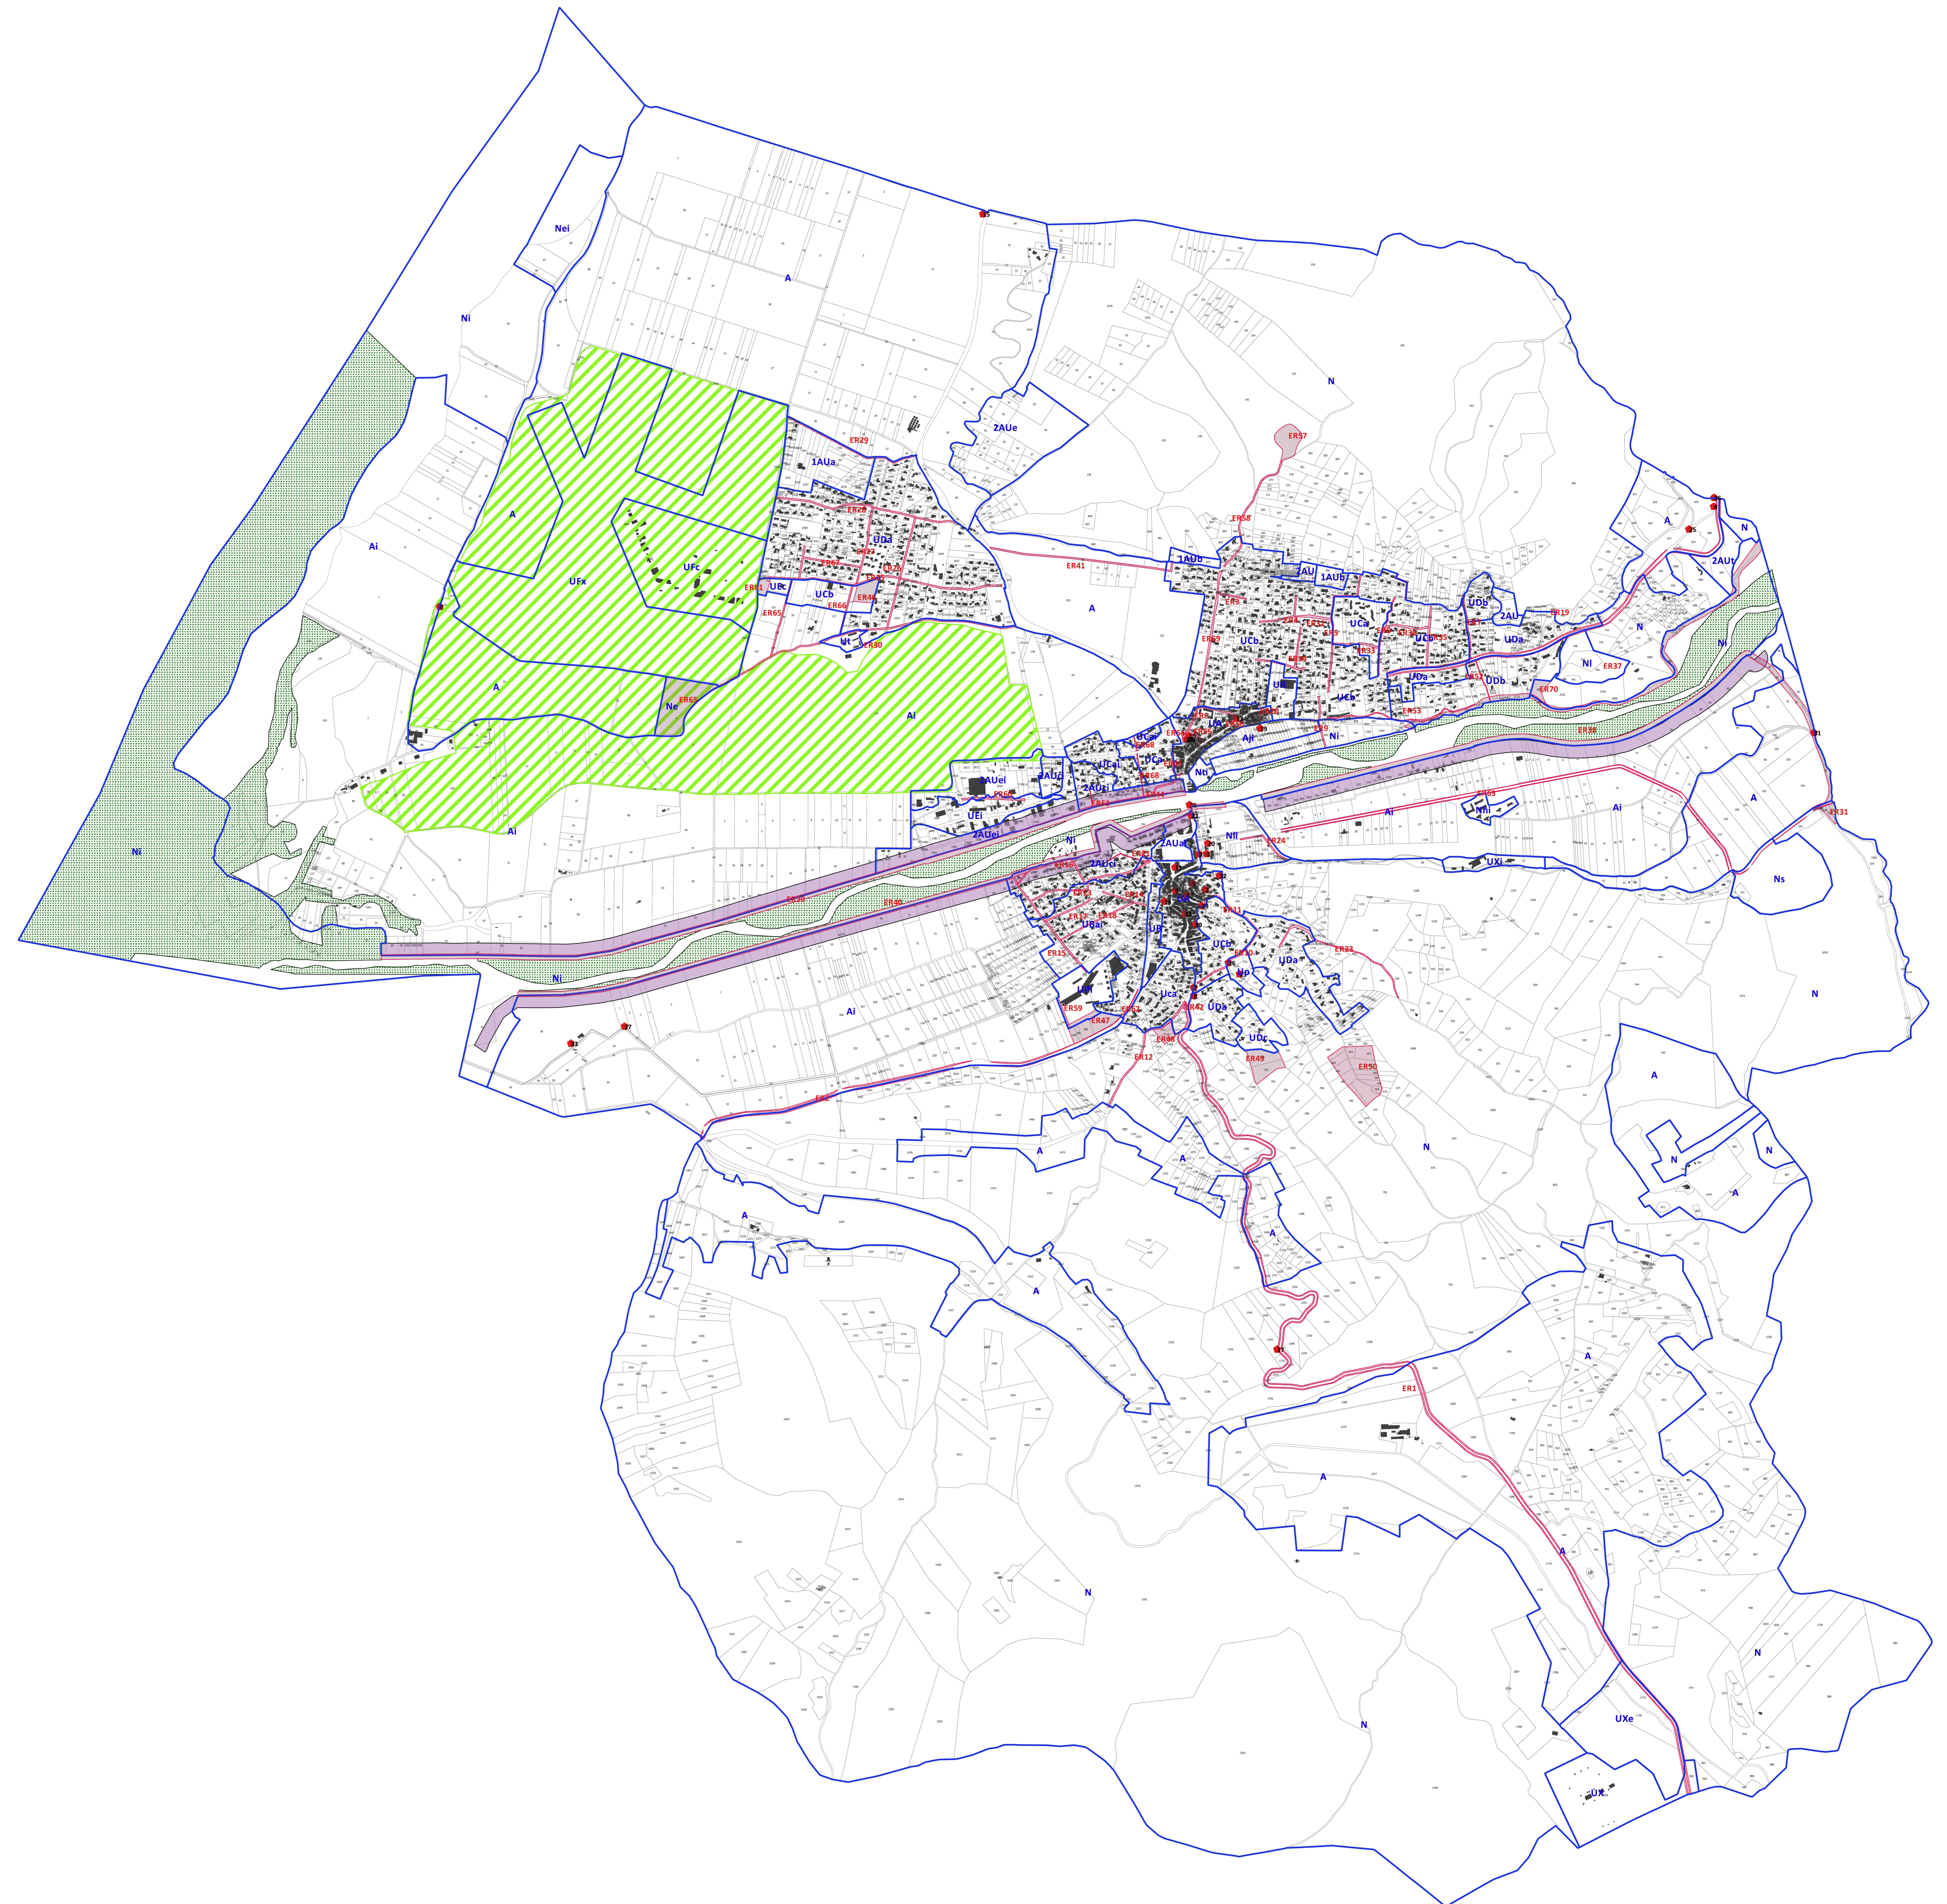

PLAN LOCAL D'URBANISME VINON-SUR-VERDON

DOCUMENTS
GRAPHIQUES
Planche - 1

TABLEAU D'ASSEMBLAGE

- Zones U, AU, A et N du PLU
 [Blue outline] Périmètre des zones (ex: UAa)
- [Green hatched] Espace Boisé Classé
 [Pink hatched] Emplacement réservé
- Limitation particulière d'implantation
 [Purple hatched] Bande non aedificandi de 50 mètres
- L.151-23 du Code de l'Urbanisme
 [Green hatched] Trame verte et bleue
- L.151-19 du Code de l'Urbanisme
 [Red dot] Éléments de patrimoine à préserver
- Cadastré
 [Black square] Bâti
 [White square] Parcelle

MODIFICATION SIMPLIFIÉE N°1
Approuvé le

Échelle :
1/10000ème

Commune de Vinon-sur-Verdon
 Mairie de Vinon-sur-Verdon
 66, Avenue de la Libération
 83560 VINON-SUR-VERDON
 Tél. : 04.92.78.80.31 | Fax : 04.92.78.93.20