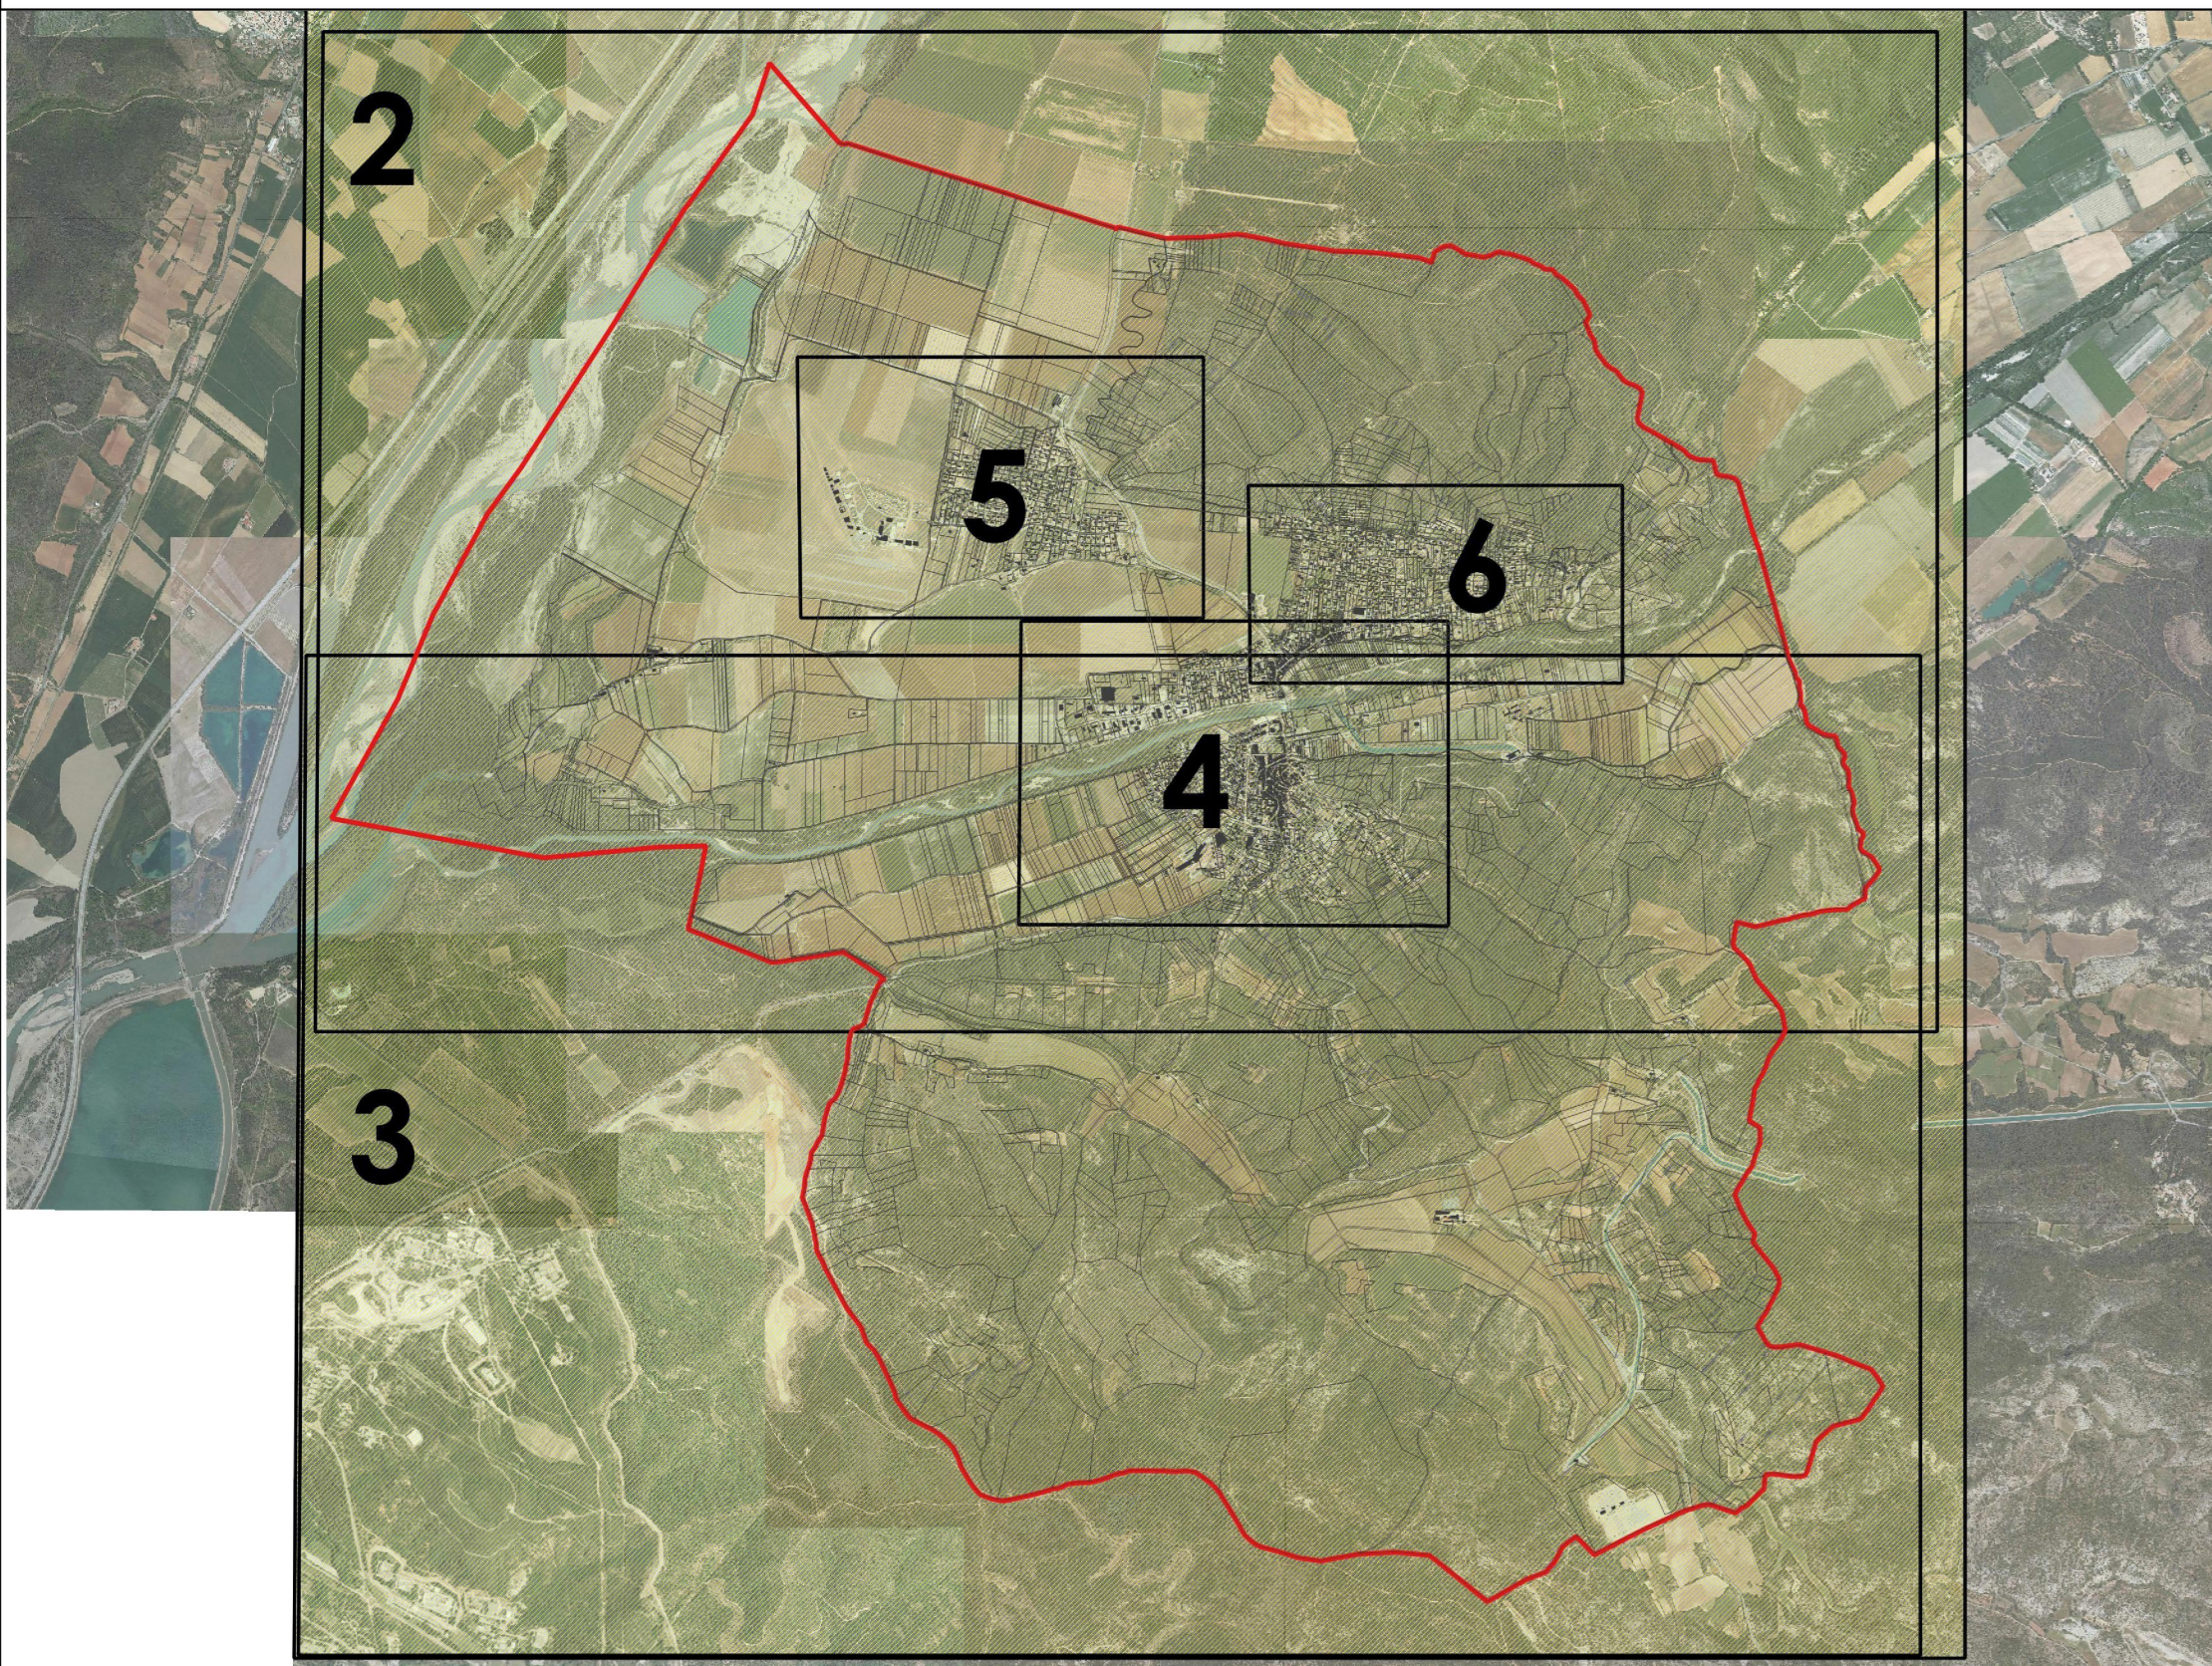

PLAN LOCAL D'URBANISME VINON-SUR-VERDON

DOCUMENTS
GRAPHIQUES
Planche - 1

TABLEAU D'ASSEMBLAGE

- Zones U, AU, A et N du PLU
 [Blue outline] Périmètre des zones (ex: UAa)
- [Green hatched] Espace Boisé Classé
 [Pink hatched] Emplacement réservé
- Limitation particulière d'implantation
 [Purple hatched] Bande non aedificandi de 50 mètres
- L.151-23 du Code de l'Urbanisme
 [Green hatched] Trame verte et bleue
- L.151-19 du Code de l'Urbanisme
 [Red dot] Éléments de patrimoine à préserver
- Cadastré
 [Black square] Bâti
 [White square] Parcelle