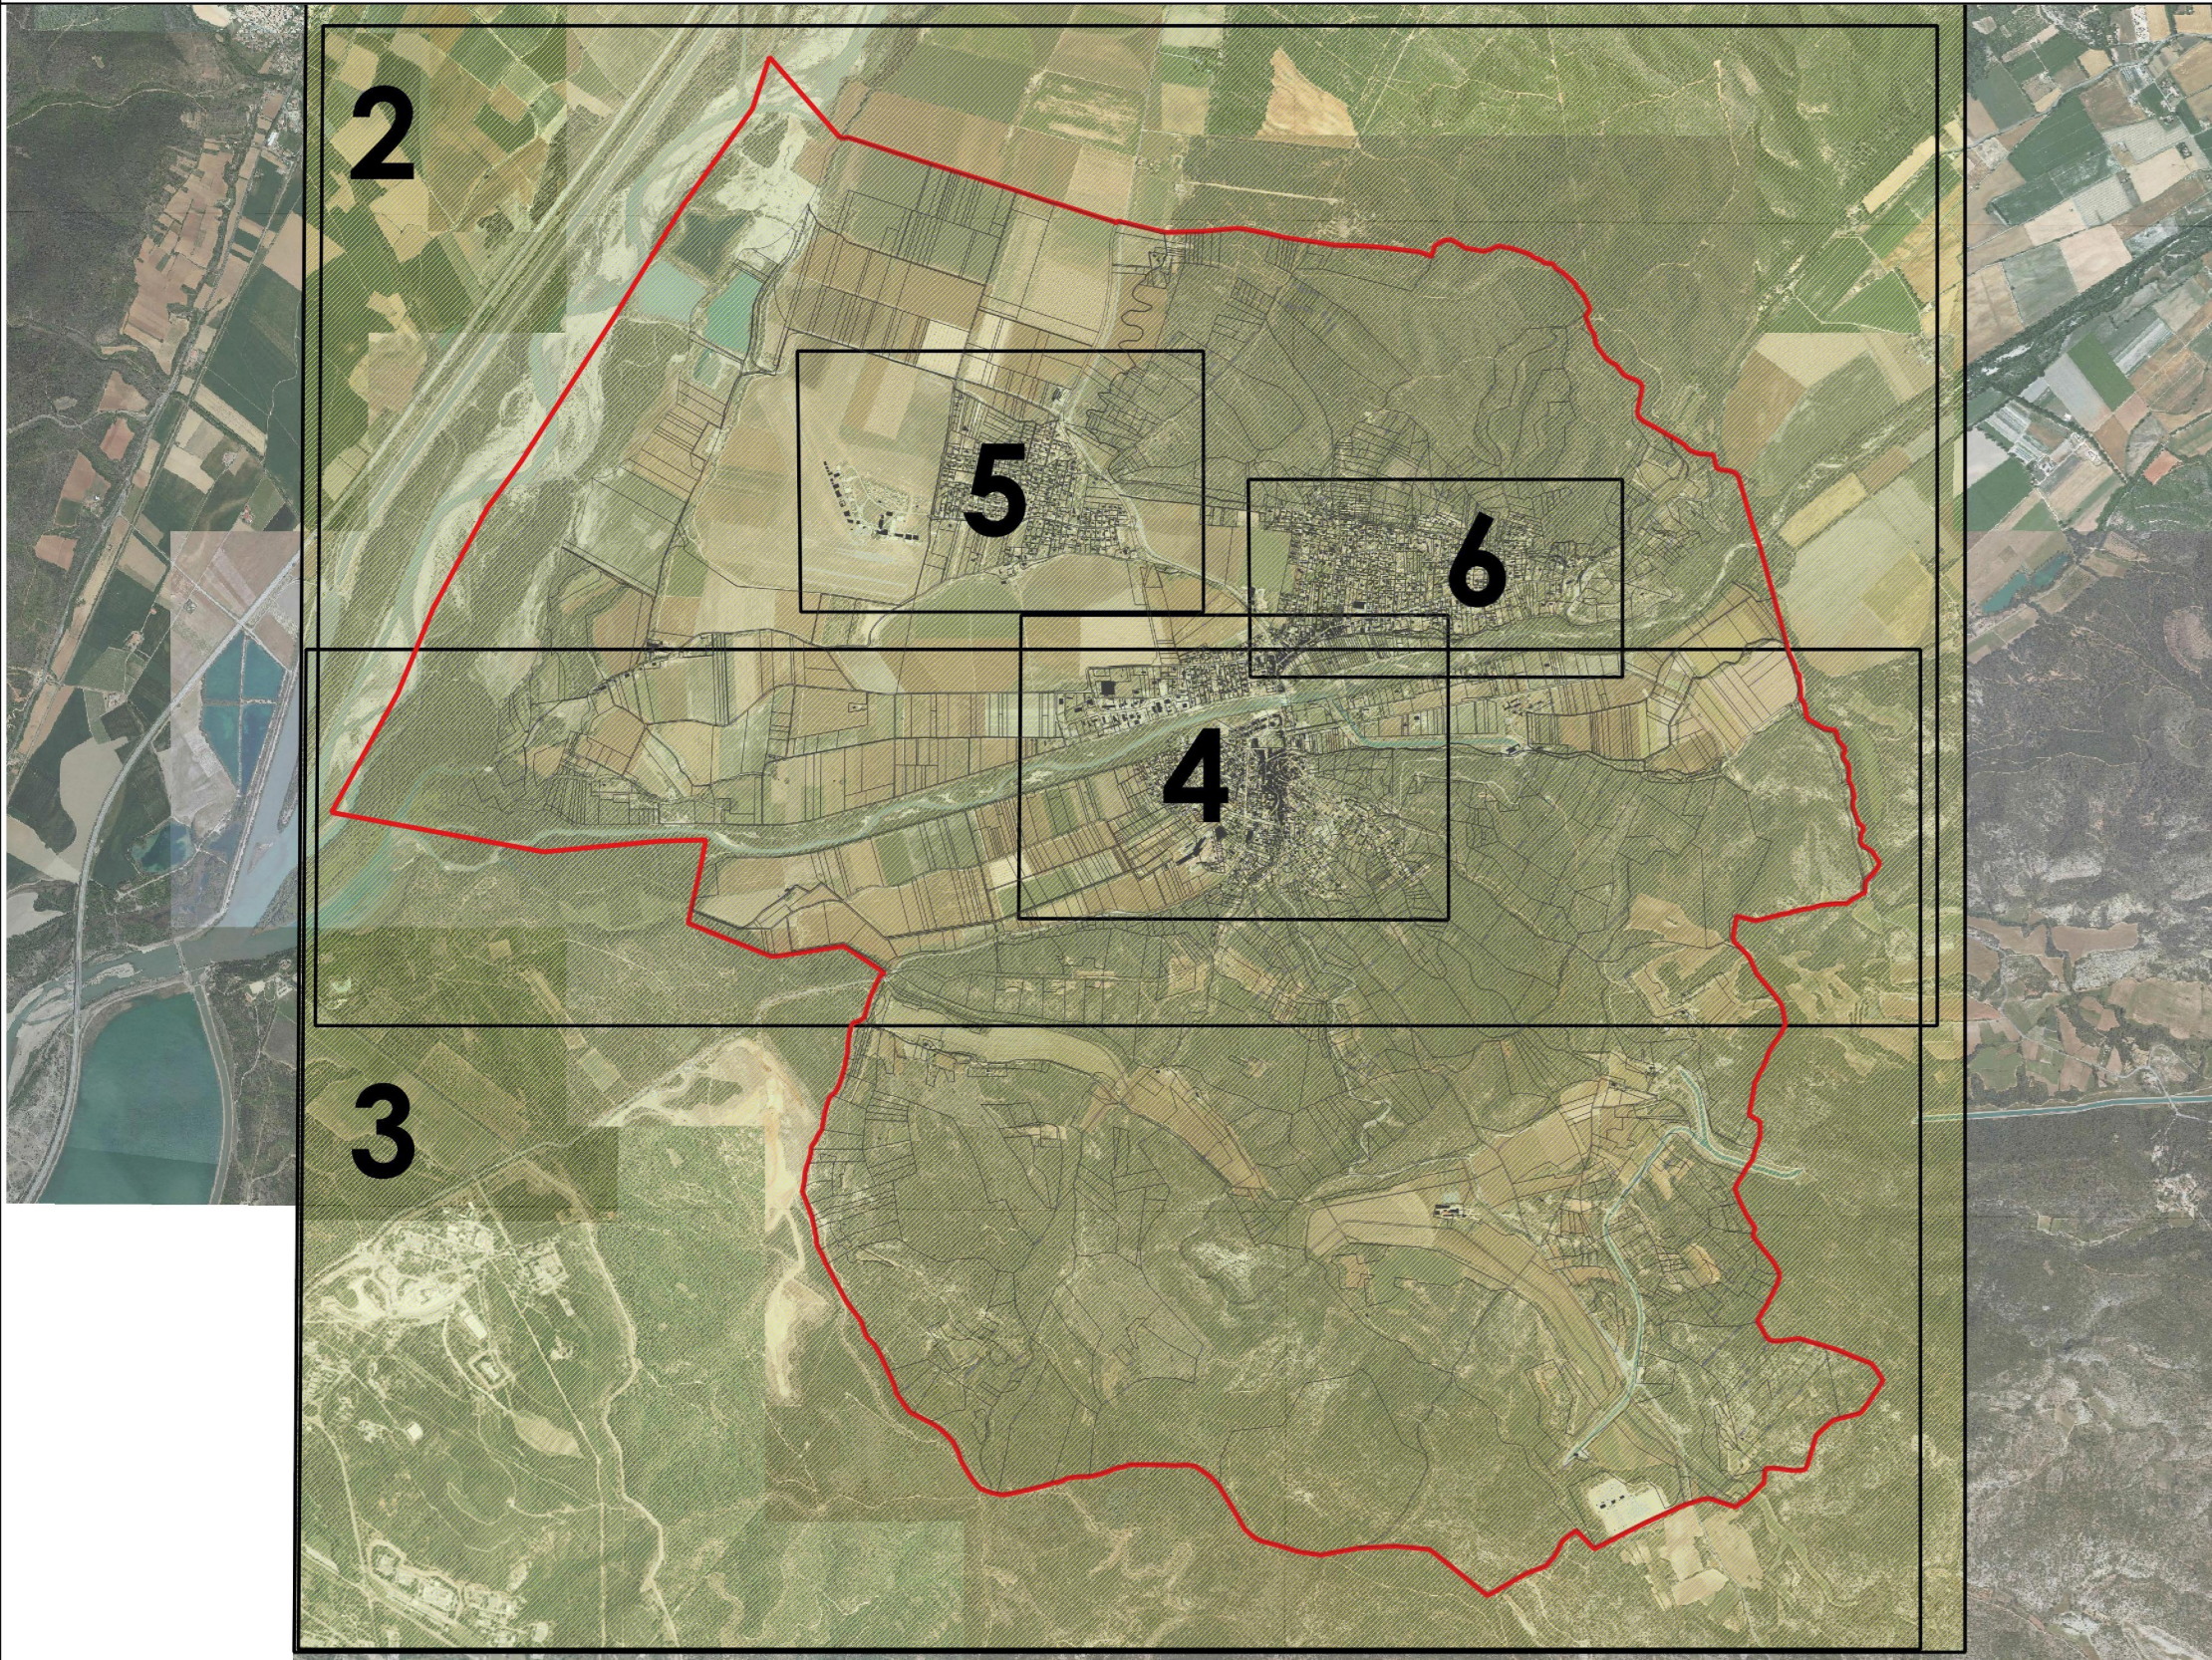

PLAN LOCAL D'URBANISME VINON-SUR-VERDON

DOCUMENTS
GRAPHIQUES

Espaces Boisés
Classés

TABLEAU D'ASSEMBLAGE

- Zones U, AU, A et N du PLU
 [Blue outline] Périmètre des zones (ex: UAa)
 [Green hatched] Espace Boisé Classé
- Cadastre
 [Black square] Bâti
 [White square] Parcelle