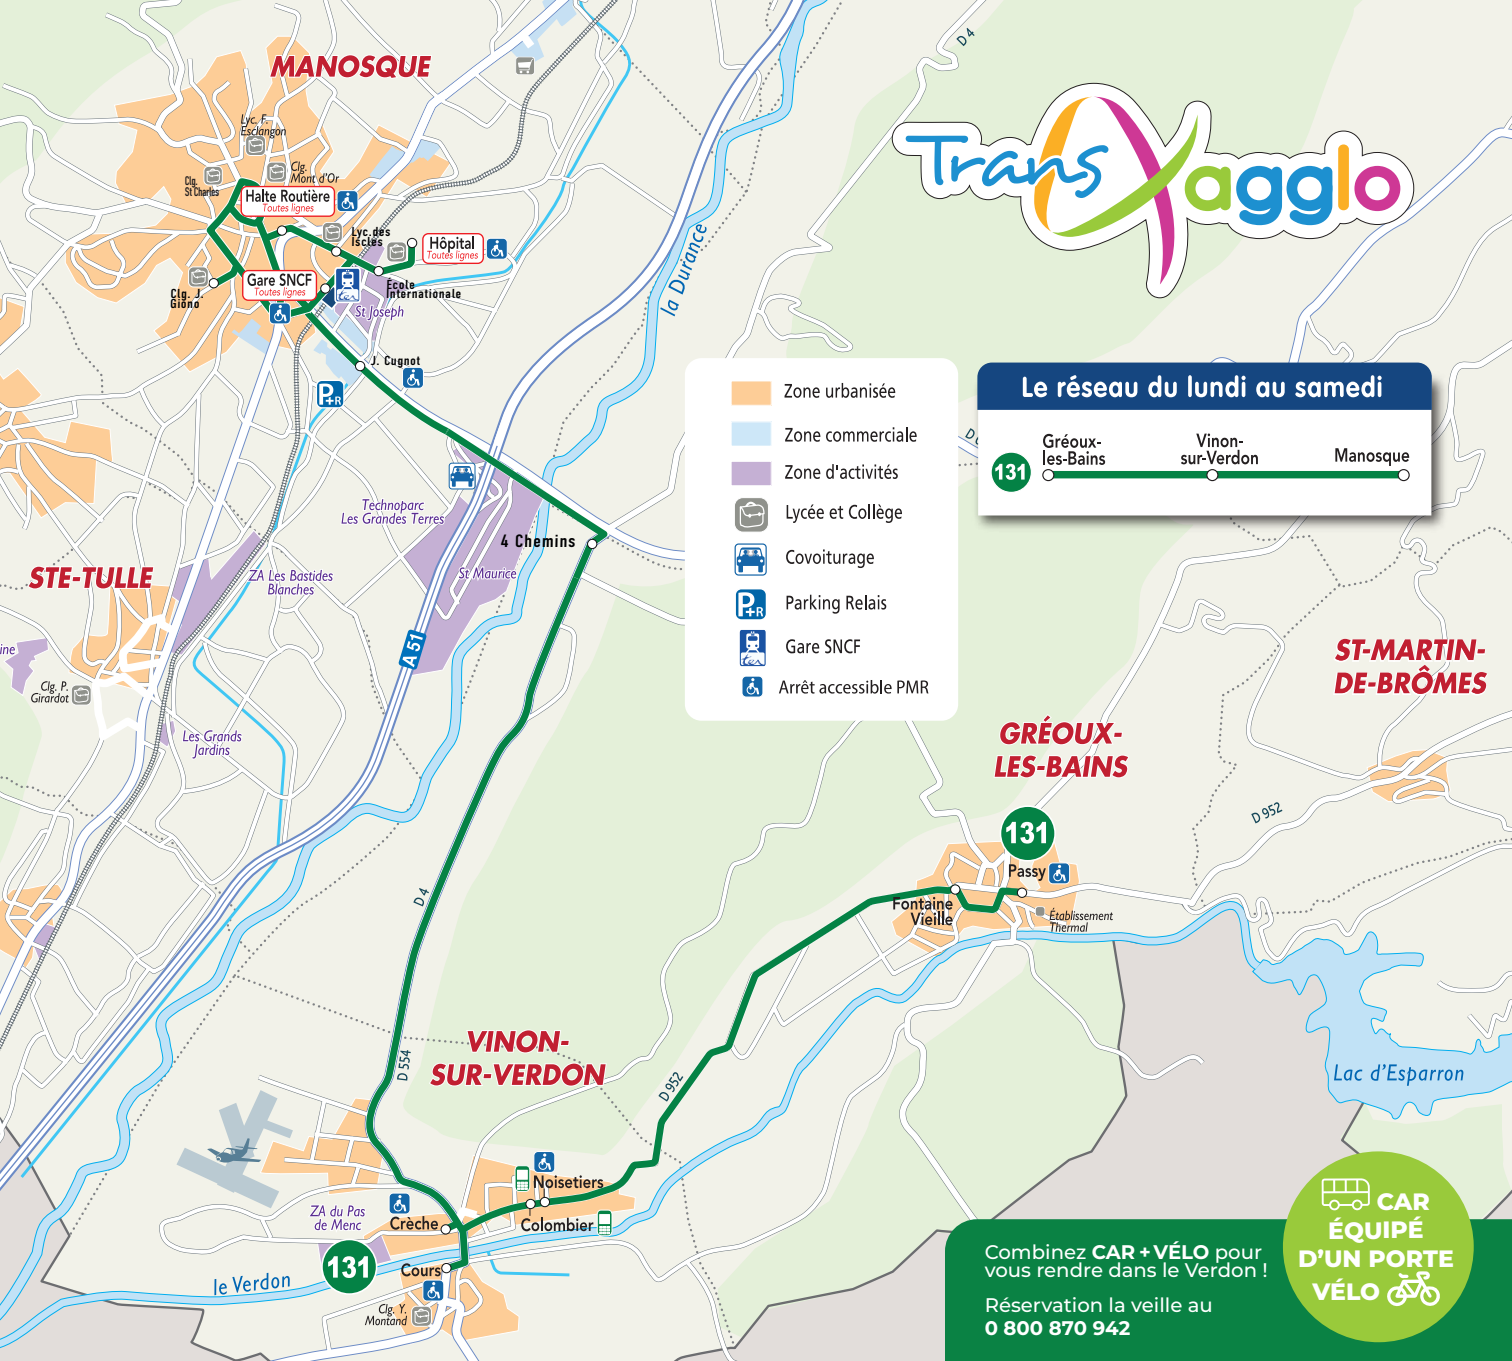

- Zone urbanisée
- Zone commerciale
- Zone d'activités
- Lycée et Collège
- Covoiturage
- Parking Relais
- Gare SNCF
- Arrêt accessible PMR

GRÉOUX-LES-BAINS

VINON-SUR-VERDON

ST-MARTIN-DE-BRÔMES

CAR ÉQUIPÉ D'UN PORTE VÉLO

Combinez **CAR + VÉLO** pour vous rendre dans le Verdon !

Réservation la veille au **0 800 870 942**